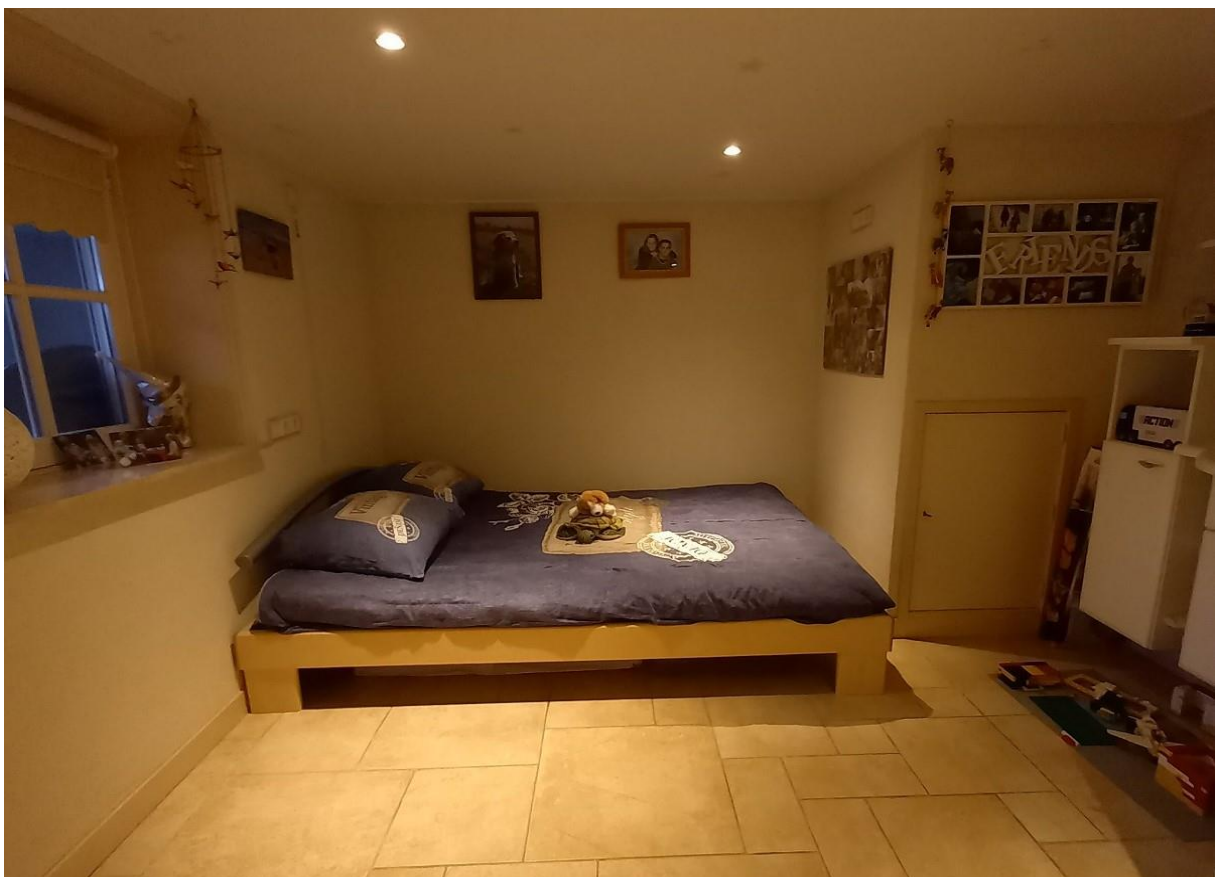

BG slaapkamer

BG slaapkamer

Havenbuurt 13 te Marken

CV-kast

BG toilet

Serre

Havenbuurt 13 te Marken

Serre