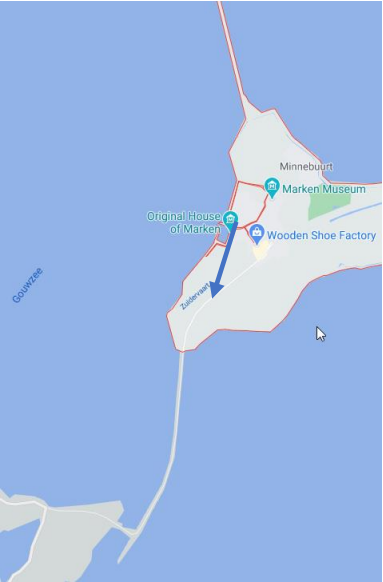

Zicht vanaf Marken

Kijkrichting Dijk West
richting Kruisbaakweg

Huidige situatie

Scenario: huidig

Scenario 1

Marken: Dijk west

Scenario 2 en 3

Scenario: 4 x nieuw

Zicht vanaf Monnickendam

Kijkrichting naar het oosten

Huidige situatie

Scenario 1

Scenario 2 en 3