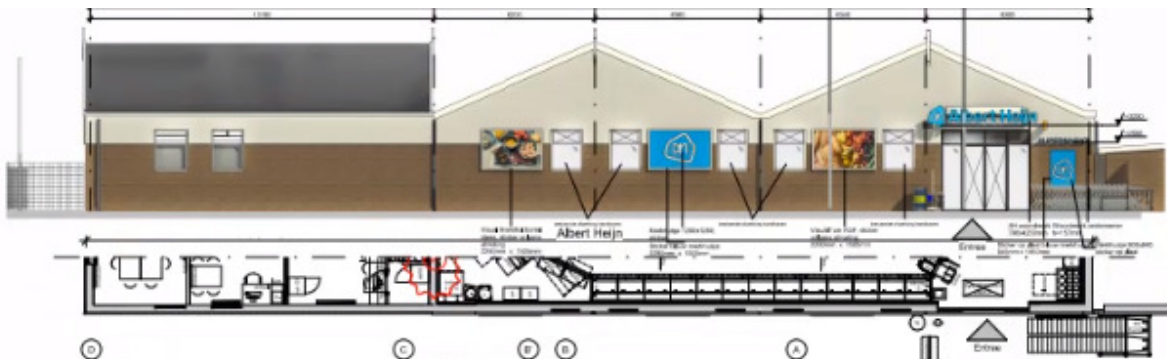

Noordwestgevel
Schaal 1 : 100