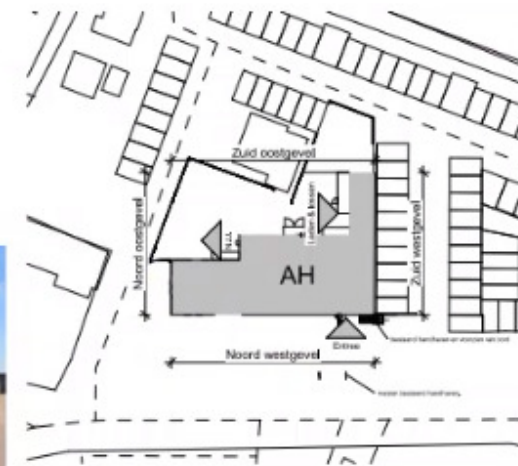

Situatie
Schaal 1 : 500