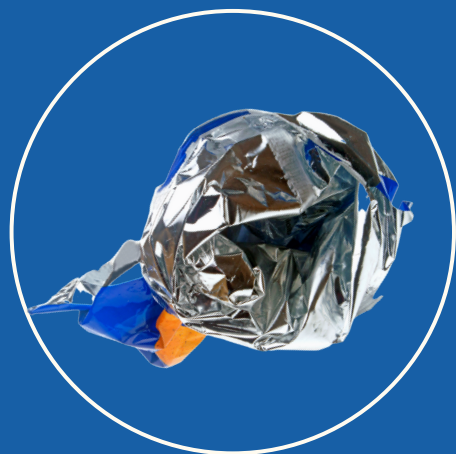

# Zwerfafval Bingo

STREEP WEG WAT JE GEVONDEN HEBT

# Zwerfafval Bingo

Als we zwerfafval niet opruimen, duurt het lang voordat het verdwenen is. De afbreektijden voor afval variëren van enkele weken tot een eeuwigheid. Niet-natuurlijke materialen als plastic vergaan niet, maar vallen uiteen in piepkleine deeltjes die in de bodem of in het water blijven rondzwerven (microplastics).