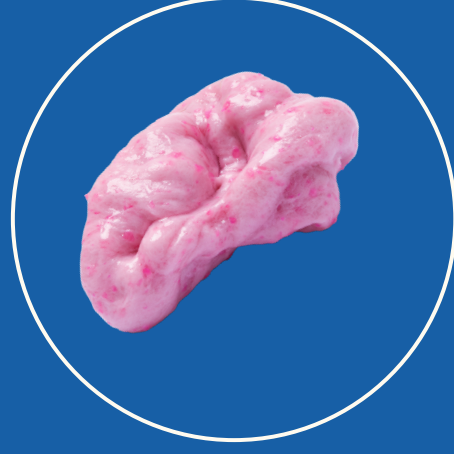

# Zwerfafval Bingo

STREEP WEG WAT JE GEVONDEN HEBT

# Zwerfafval Bingo

Als we zwerfafval niet opruimen, duurt het lang voordat het verdwenen is. De afbreektijden voor afval variëren van enkele weken tot een eeuwigheid. Niet-natuurlijke materialen als plastic vergaan niet, maar vallen uiteen in piepkleine deeltjes die in de bodem of in het water blijven rondzwerven (microplastics).

## Afbreektijd

	Plastic flesje	Verbrokkelt, breekt niet af
	Plastic zak	Verbrokkelt, breekt niet af
	Sigarettenpeuk	1-12 jaar, filter nooit
	Chipszak	75-80 jaar
	Blikje	50 jaar tot nooit
	Kauwgum	20-25 jaar
	Rietje	500 jaar
	Mondkapje	450 jaar
	Bananenschil	paar weken