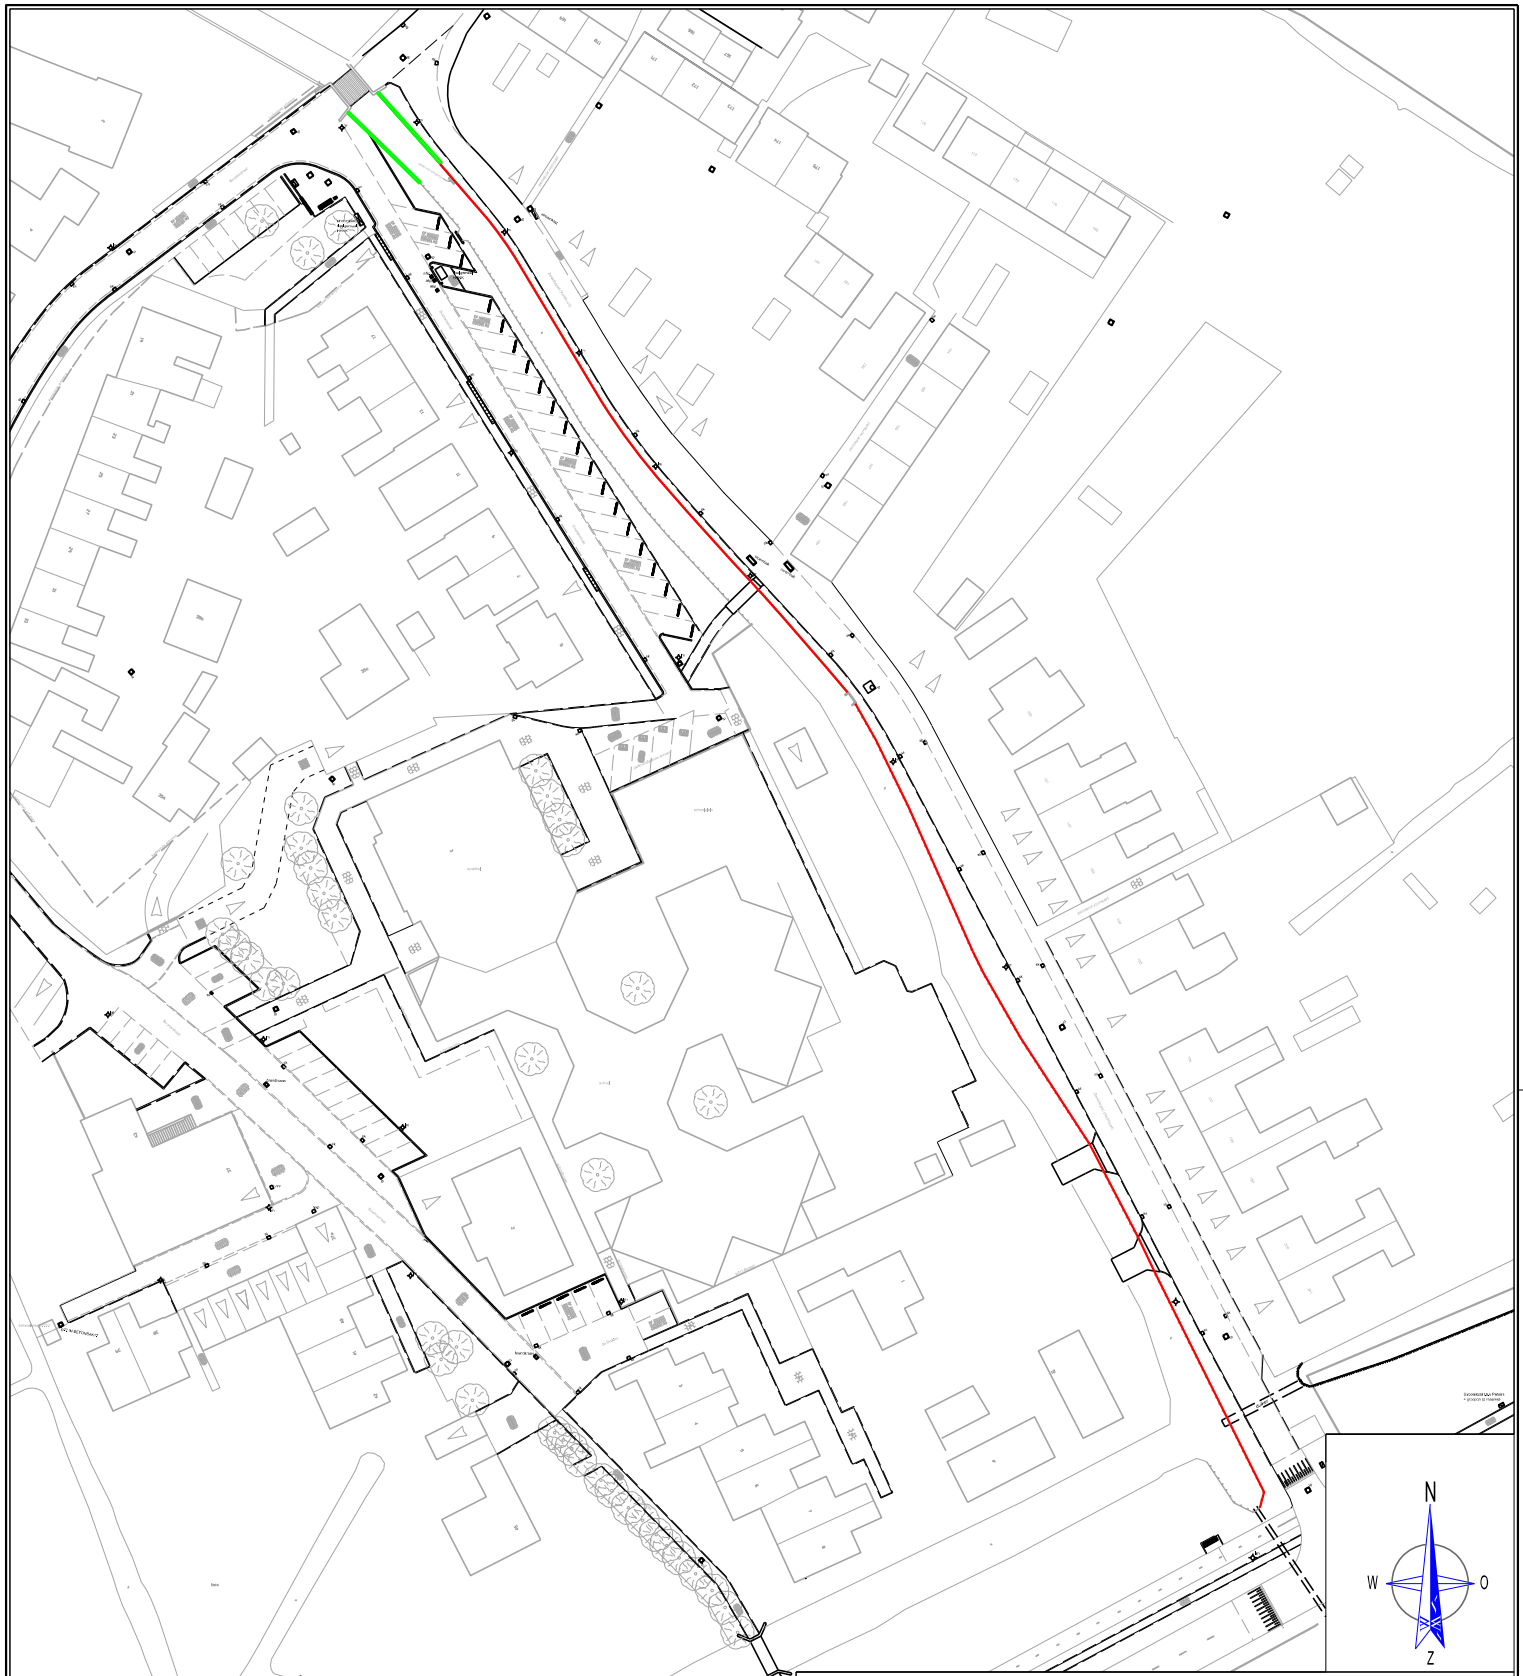

legenda

- contoleput /Inspectieput
- straatkolk
- Lichtmast
- Te vervangen Kademuur
- Te vervangen Damwand

Woonkern	Marken	Schaal	1:500	Formaat	A-2
Kern	Kerkbuurt/Zereiderpad	Tekeningnr.	AFD-DDMMJJ	Bladnr.	2/3
Locatie	Overzichttekening Zonder luchtfoto	Get.	M.Rebel	Gez.	
		Wijknummer	00	Datum	11-1-2022