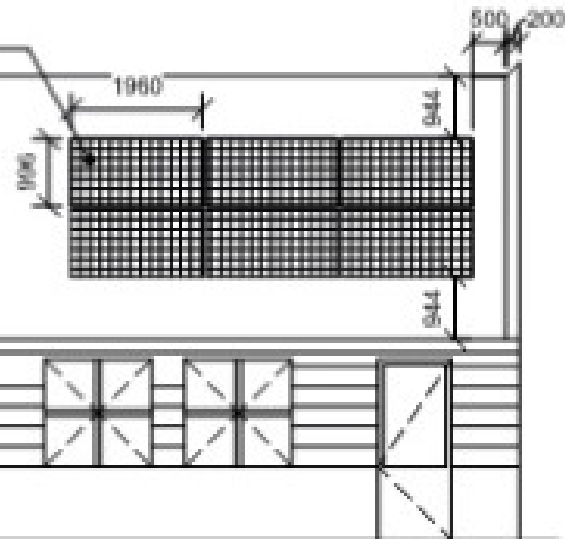

# Kerkbuurt 190

**Onderwerp:**  
Aanvraag zonnepanelen KB190

**Schaal:**  
1:100

**Datum:**  
25-01-2023

**Bouwdeel:**  
overzicht KB190

**Versie:**  
1.0

**Tekeningnummer:**  
003

Afmetingen zonnepaneel  
conform productblad,  
zie bijlage

## Rechterzijde garage

1 : 100

**Onderwerp:**  
Aanvraag zonnepanelen KB190

**Bouwdeel:**  
Garage rechterzijde KB190

**Schaal:**  
1:100

**Versie:**  
1.0

**Datum:**  
25-01-2023

**Tekeningnummer:**  
002

# De Duikjes 10

Achtergevel nieuw, zonnepanelen 1134 mm x 1722mm

Achtergevel nieuw, zonnepanelen 1134 mm x 1722mm