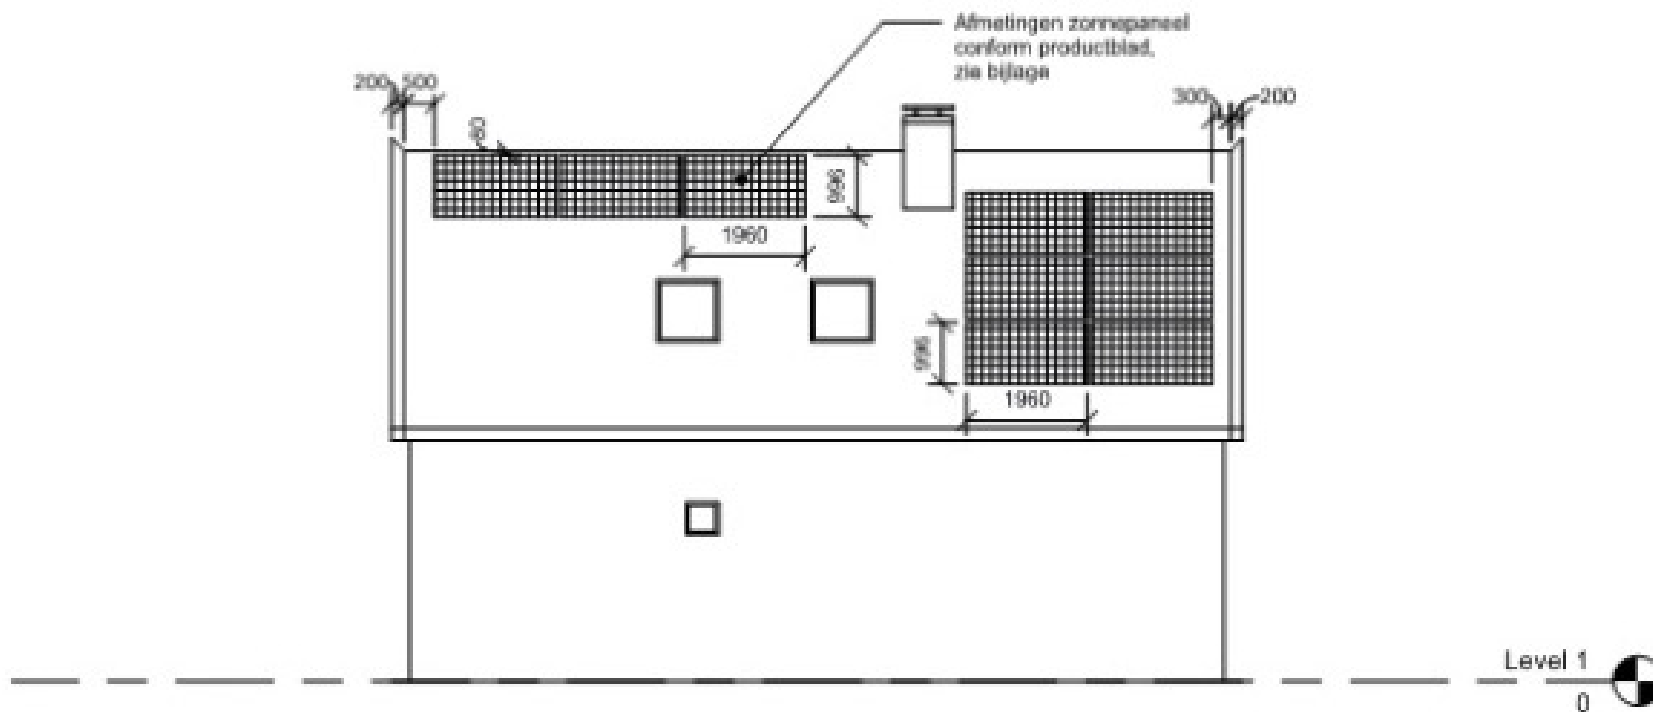

## Rechterzijde garage

1 : 100

**Onderwerp:**  
Aanvraag zonnepanelen KB190

**Bouwdeel:**  
Garage rechterzijde KB190

**Schaal:**  
1:100

**Versie:**  
1.0

**Datum:**  
25-01-2023

**Tekeningnummer:**  
002

# De Duikjes 10

Achtergevel nieuw, zonnepanelen 1134 mm x 1722mm

Achtergevel nieuw, zonnepanelen 1134 mm x 1722mm