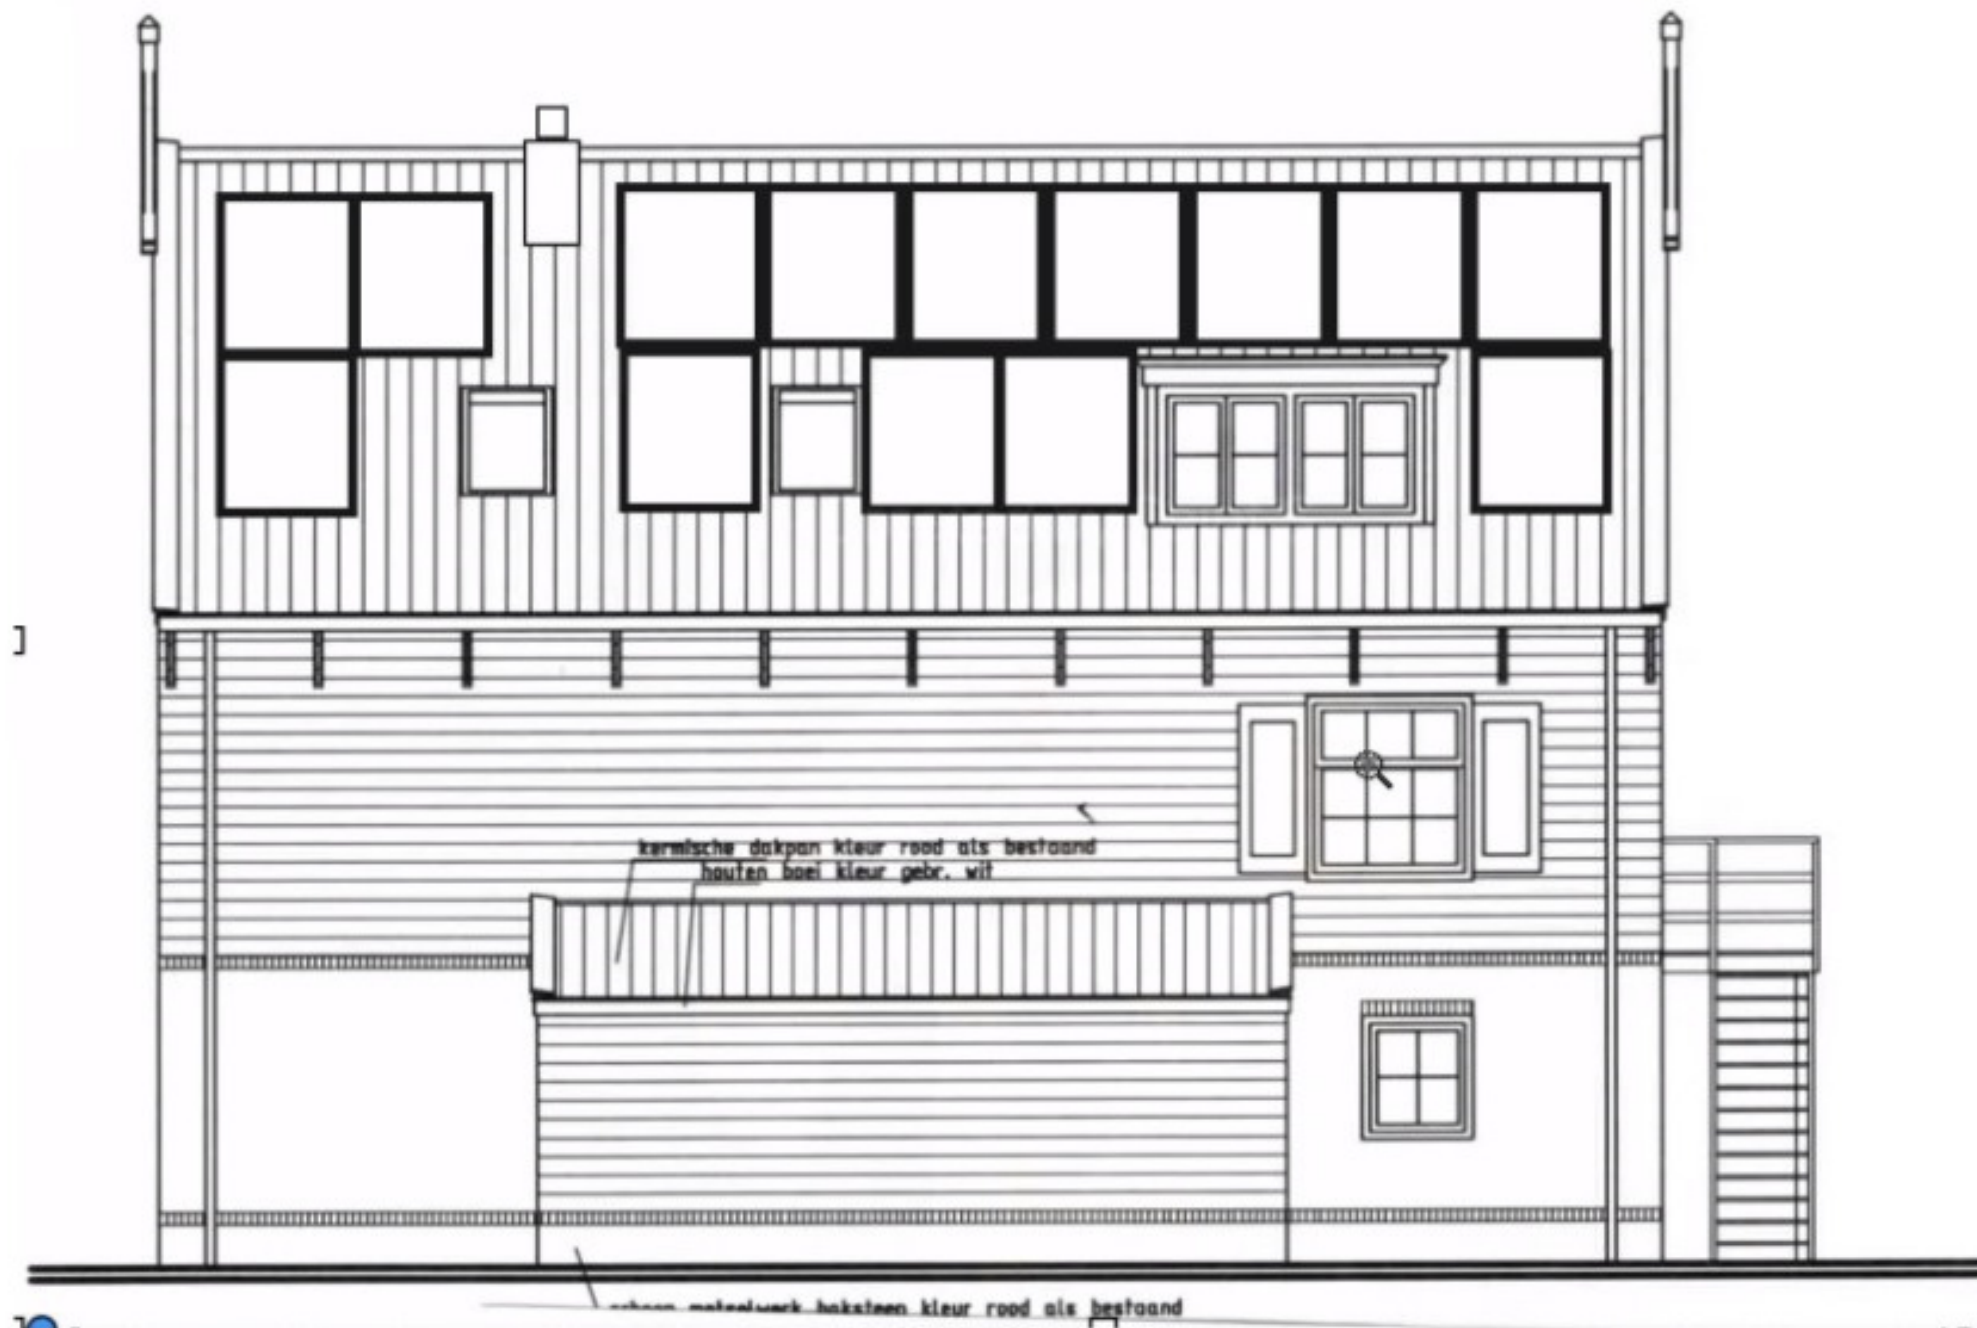

## Rechterzijde woning

1 : 100

**Onderwerp:**  
Aanvraag zonnepanelen KB190

**Schaal:**  
1:100

**Datum:**  
25-01-2023

**Bouwdeel:**  
Woning rechterzijde KB190

**Versie:**  
1.0

**Tekeningnummer:**  
001

# De Duikjes 10

Achtergevel nieuw, zonnepanelen 1134 mm x 1722mm

Achtergevel nieuw, zonnepanelen 1134 mm x 1722mm