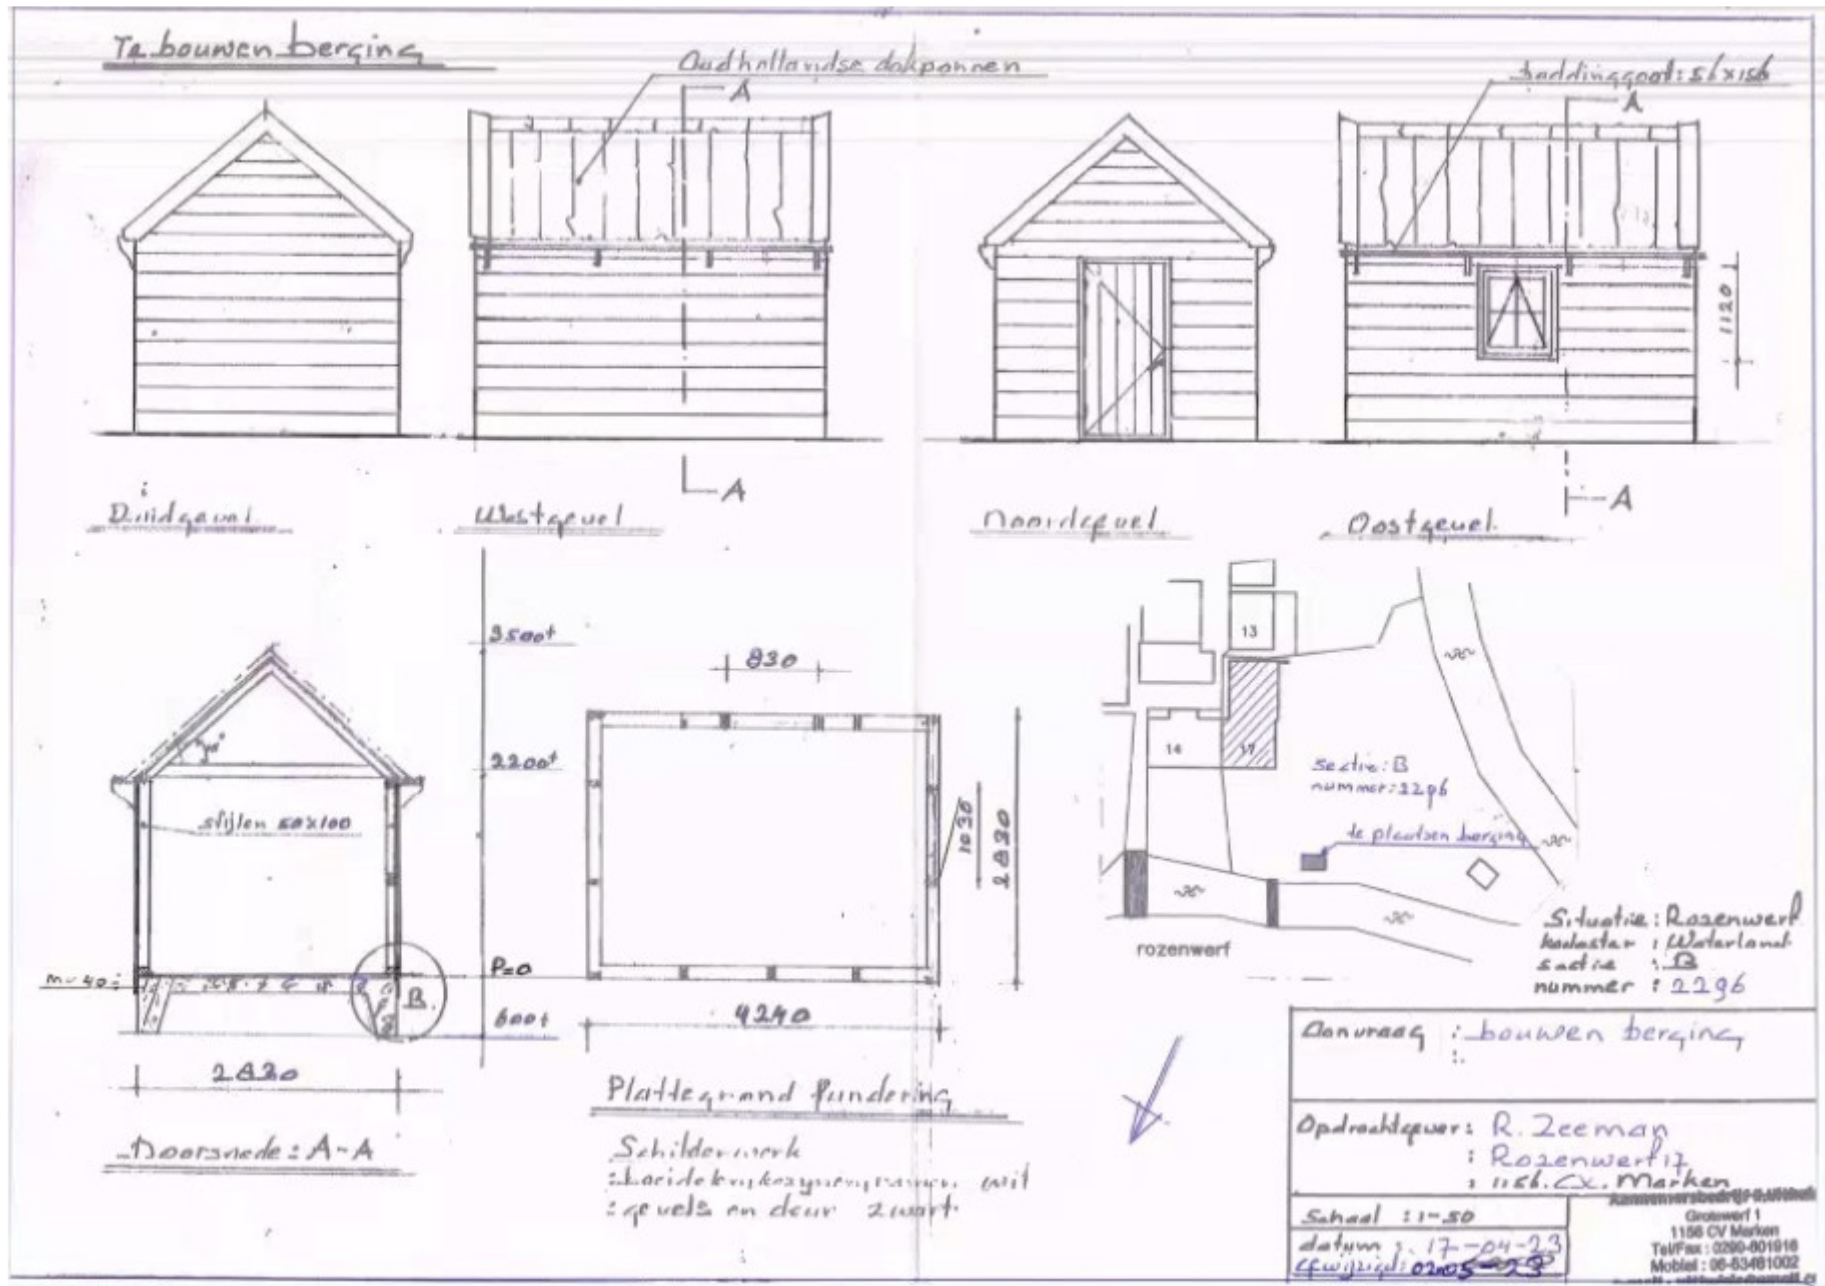

Westerstraat 25

ALLE MAATVOERINGEN IN W. TE CONTROLEREN CO. BVP

Rozewerf 17

sectie: B
nummer: 12pb

te plaatsen berging

rozenwerf

Situatie: Rozenwerf.
kadaster: Waterland.
sectie: B