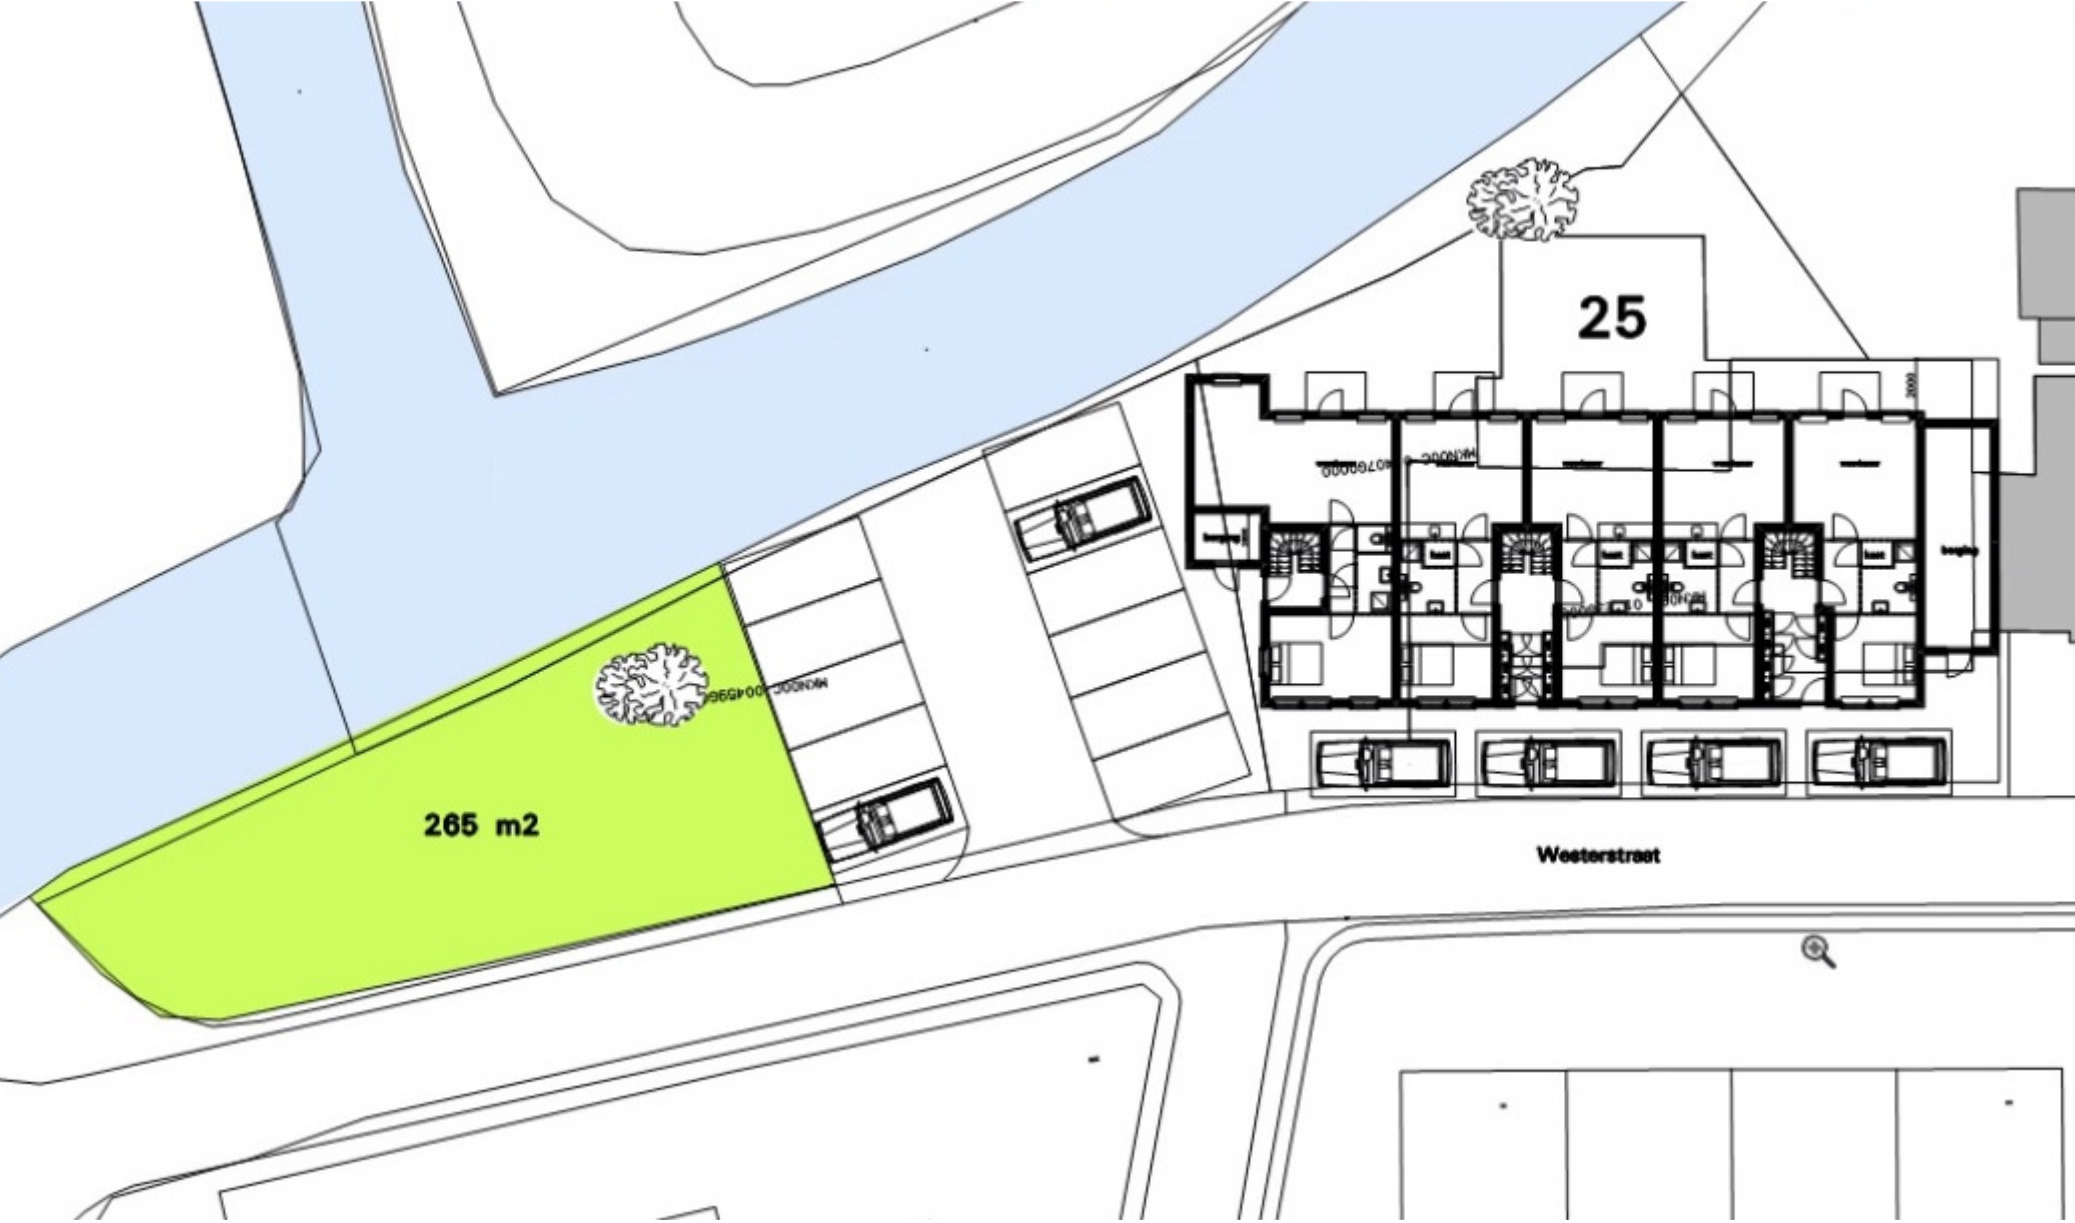

Westerstraat 25

ALLE MAATVOERINGEN IN W. TE CONTROLEREN CO. BVP

Rozewerf 17

sectie: B
nummer: 12pb

te plaatsen berging

rozenwerf

Situatie: Rozenwerf.
kadaster: Waterland.
sectie: B