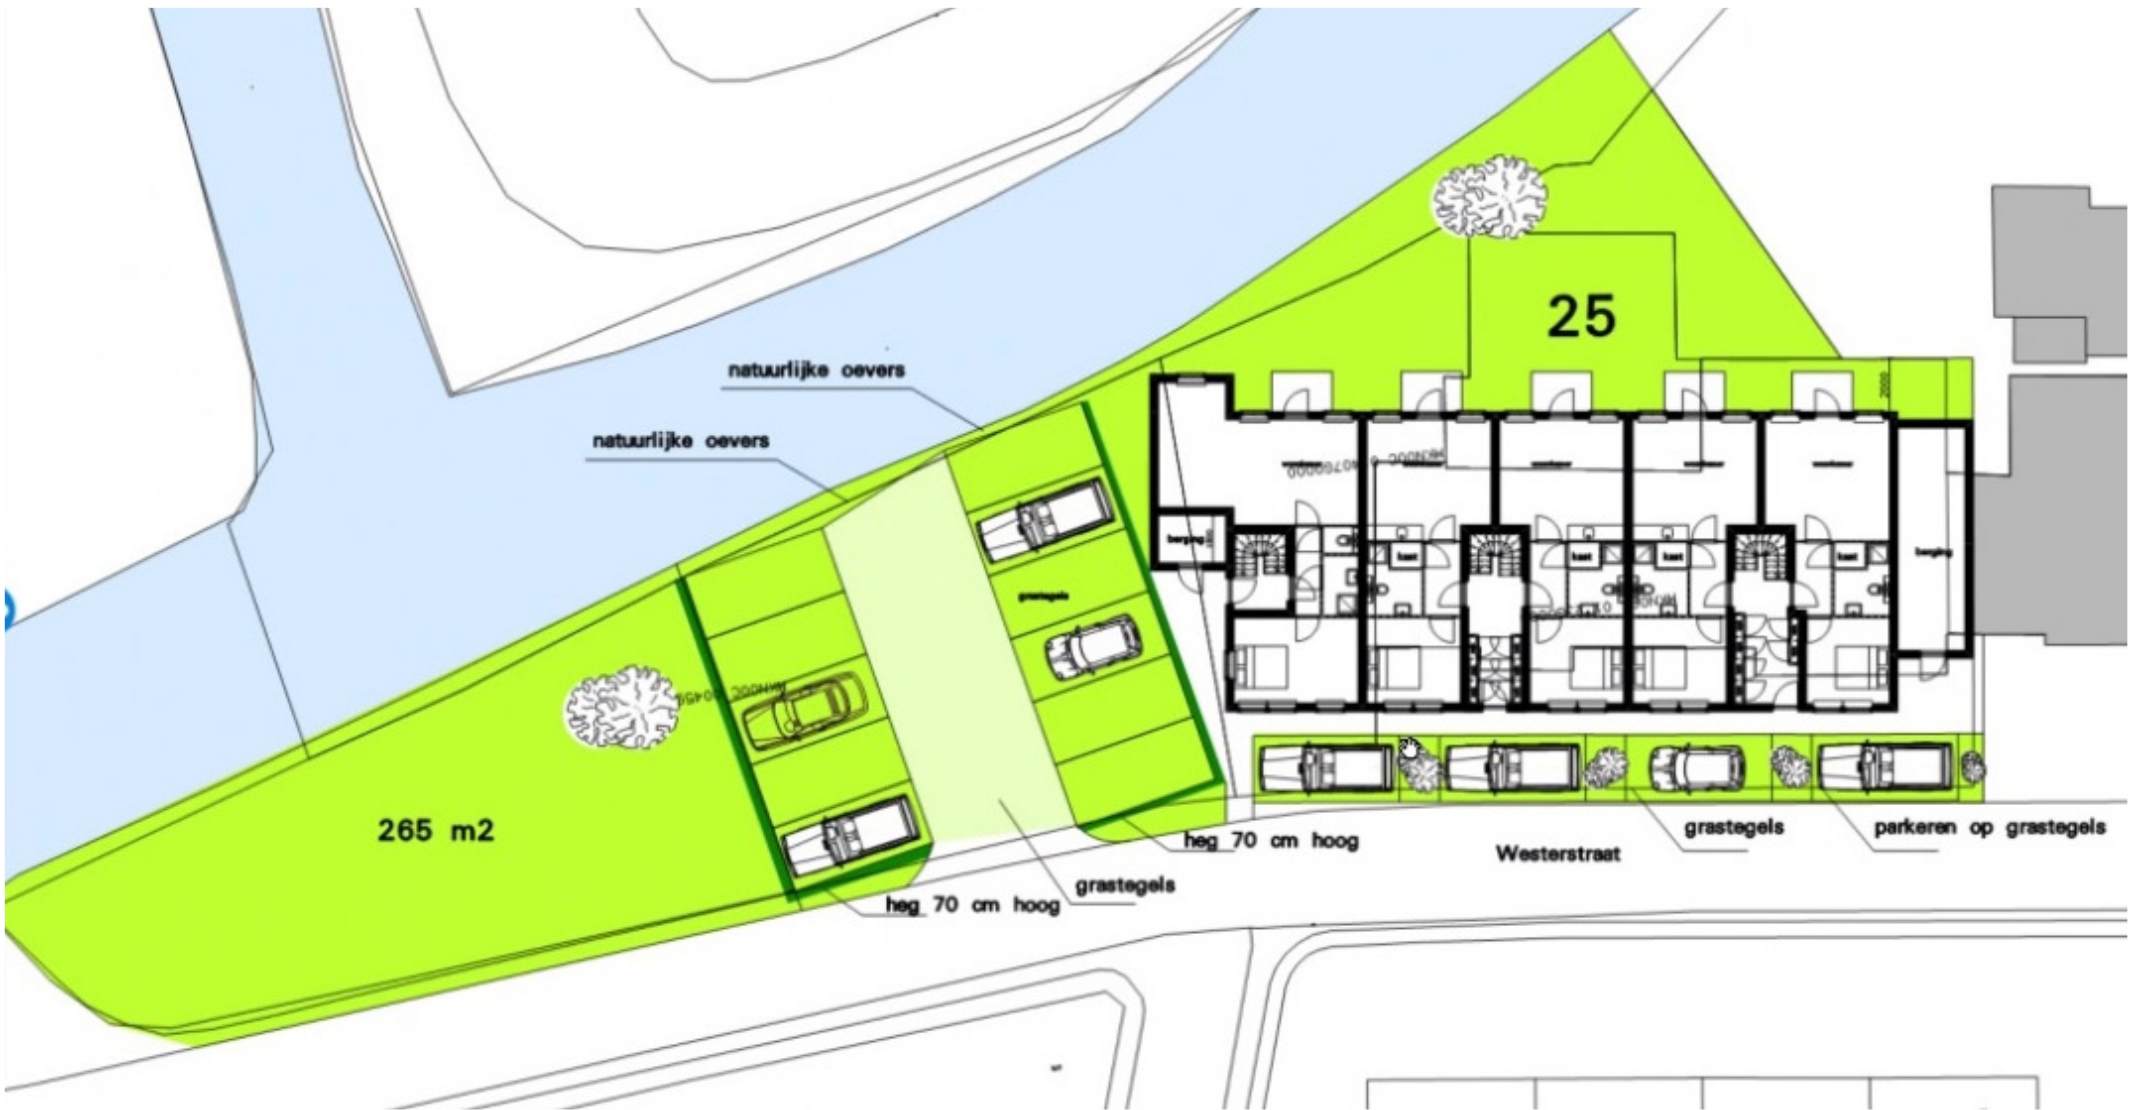

# Westerstraat 25

<p>W3 ARCHITECTEN EN INGENIEURS BV</p>		<p>22024 vo01</p>
--	--	-----------------------

Achtergevel